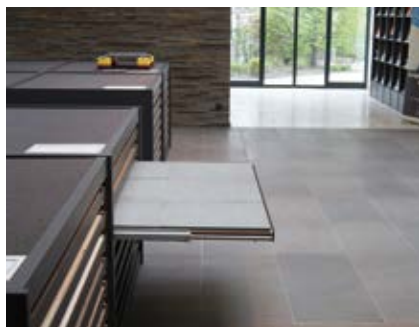

NHG Naturstein-Handels-Gesellschaft mbH
Hans-Fehr-Allee 24
45356 Essen

Telefon: 0201 83513-0
Fax: 0201 83513-33
E-Mail: info@nhg-naturstein.de
Internet: www.nhg-naturstein.de

März bis Oktober: montags bis freitags von 7 Uhr bis 18 Uhr
samstags von 9 Uhr bis 13 Uhr
Karsamstag geschlossen

November bis Februar: montags bis freitags von 8 Uhr bis 17 Uhr
Rosenmontag geschlossen